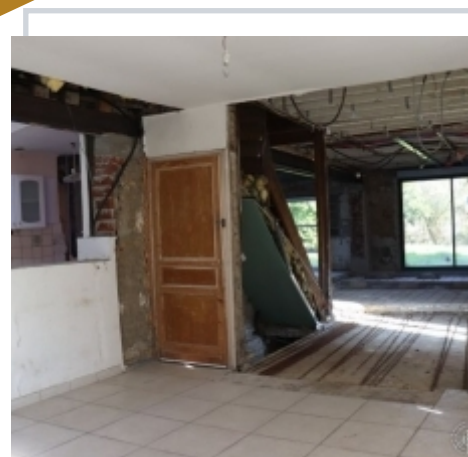

Retrouvez toutes nos annonces sur notre site
www.immobilier-et-compagnie.fr

Quelque chose de bien, quelque chose d'humain !