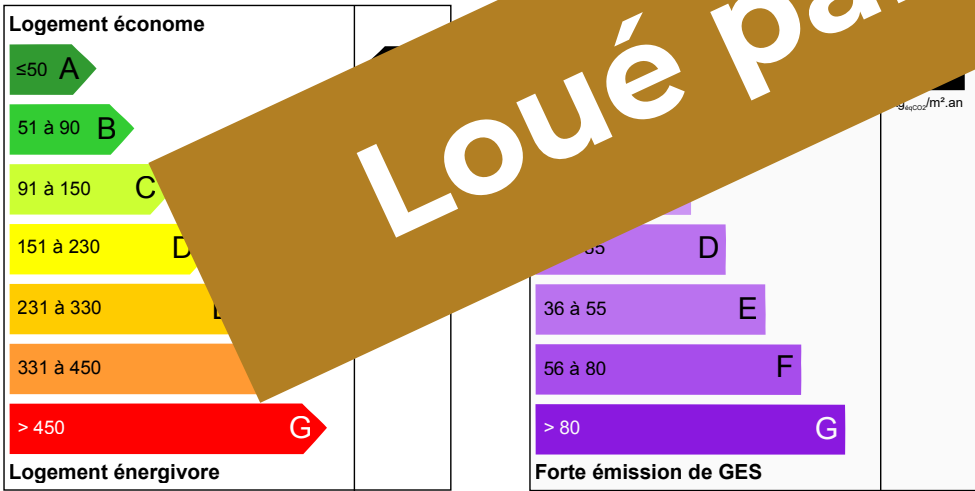

Pont-à-Marcq

Loué par Immo & Cie

149 000 €
dont 4.70% FAI

Retrouvez toutes nos annonces sur notre site
www.immobilier-et-compagnie.fr

Quelque chose de bien, quelque chose d'humain !