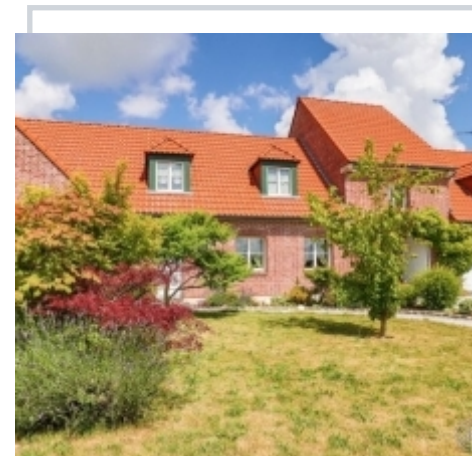

Retrouvez toutes nos annonces sur notre site
www.immobilier-et-compagnie.fr

Quelque chose de bien, quelque chose d'humain !