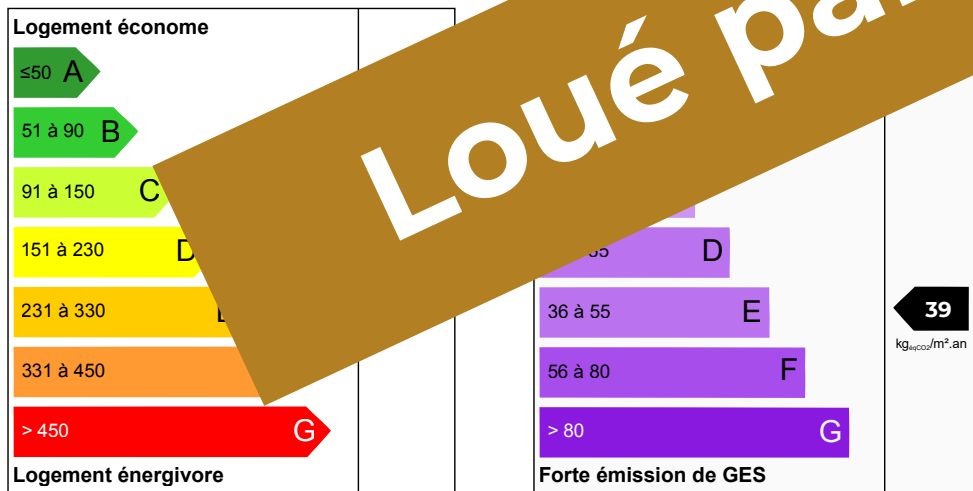

Retrouvez toutes nos annonces sur notre site
www.immobilier-et-compagnie.fr

Quelque chose de bien, quelque chose d'humain !