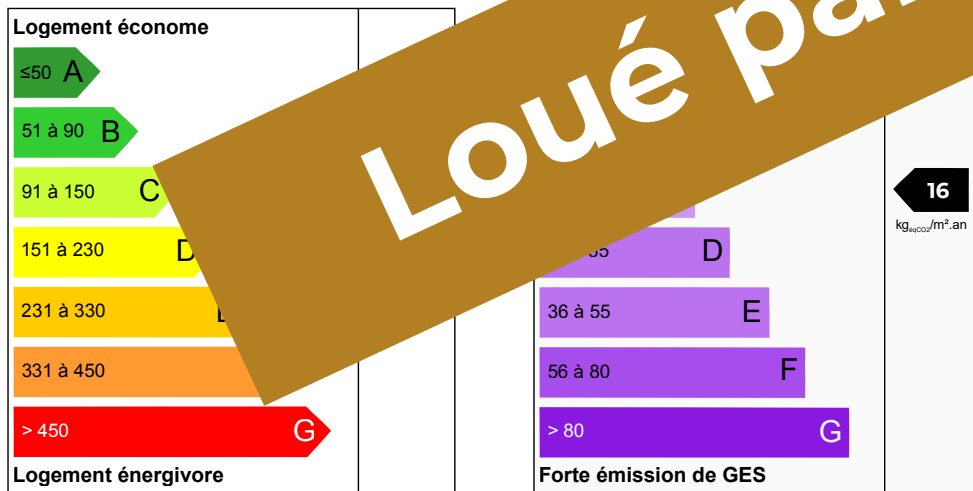

AU COEUR D'AVELIN, SEMI PPIED BOURGEOIS INDIVIDUEL SUR 1 700 M², 5 CH, 3 SDB, CARPORT

Avelin

Au Cœur d'Avelin. Sur un terrain de 1700 m², un semi-piéd trônant sur un terrain de 1700 m² à l'arrière. Une cuisine entièrement équipée sur de 41 m² et sa mezzanine ouverte sur un vaste pallier desservant 4 chambres équipées de leur salle de bain. Une très grande cave. Pour le côté extérieur, un carport et de plusieurs places de

UNE VISITE S'IMPOSE !!!

778 000 €
dont 2.31% FAI

Loué par Immo & Cie