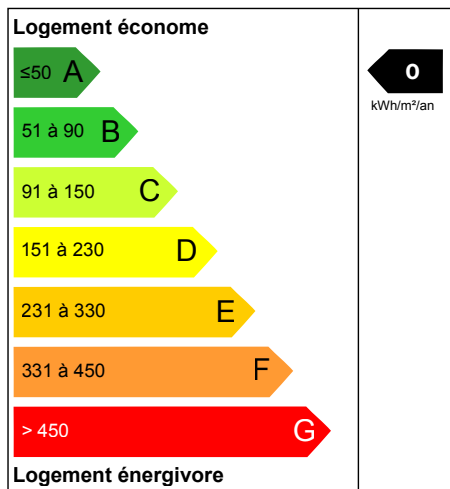

Retrouvez toutes nos annonces sur notre site
www.immobilier-et-compagnie.fr

Quelque chose de bien, quelque chose d'humain !