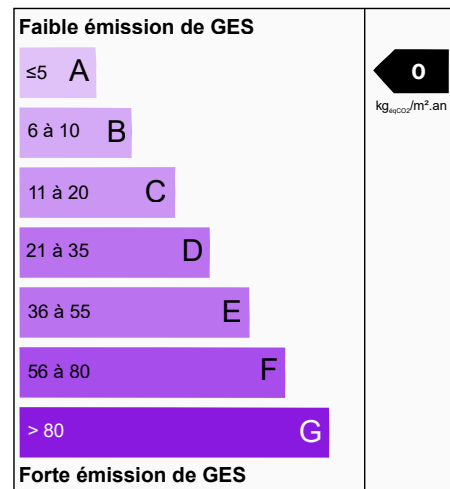

Retrouvez toutes nos annonces sur notre site
www.immobilier-et-compagnie.fr

Quelque chose de bien, quelque chose d'humain !