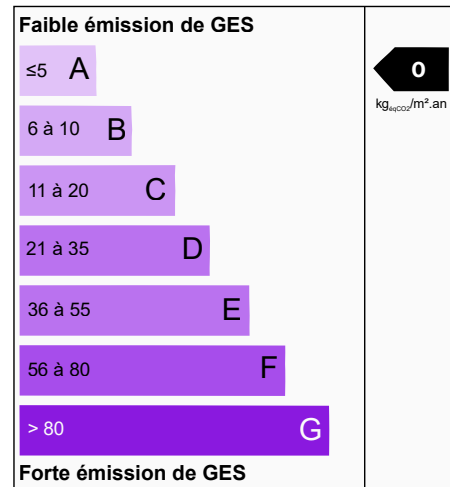

Retrouvez toutes nos annonces sur notre site
www.immobilier-et-compagnie.fr

Quelque chose de bien, quelque chose d'humain !