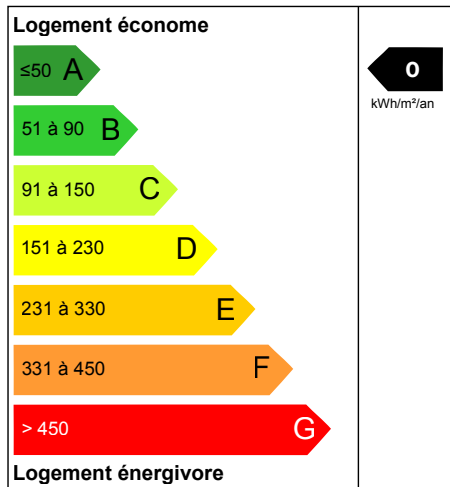

Retrouvez toutes nos annonces sur notre site
www.immobilier-et-compagnie.fr

Quelque chose de bien, quelque chose d'humain !