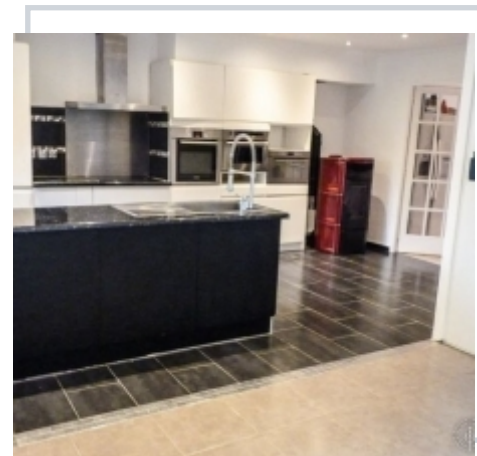

Retrouvez toutes nos annonces sur notre site
www.immobilier-et-compagnie.fr

Quelque chose de bien, quelque chose d'humain !