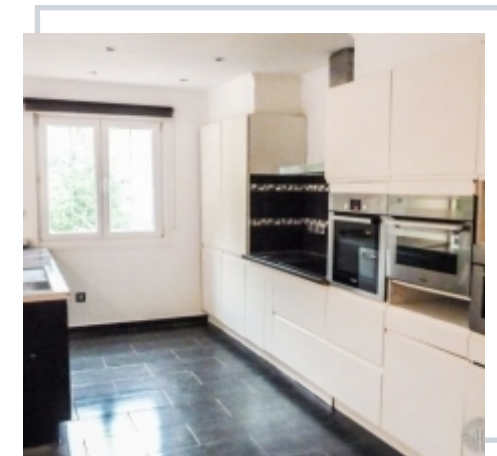

Retrouvez toutes nos annonces sur notre site
www.immobilier-et-compagnie.fr

Quelque chose de bien, quelque chose d'humain !