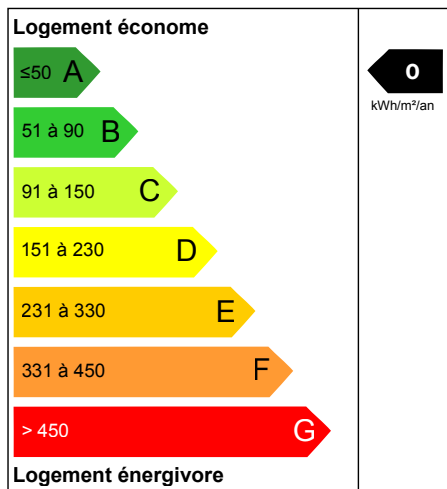

Retrouvez toutes nos annonces sur notre site
www.immobilier-et-compagnie.fr

Quelque chose de bien, quelque chose d'humain !