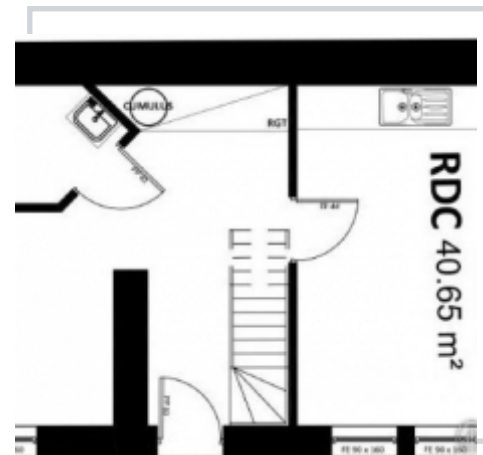

# EXCLUSIVITE, MAISON DE 40.65 M<sup>2</sup> AVEC POTENTIEL DE 39 M<sup>2</sup> ENCORE À EXPLOITER

Avelin

EXCLUSIVITE CENTRE DU VILLAGE

Venez découvrir cette jolie maison appartement au coeur du village développant 40.65 m<sup>2</sup> au rez de chaussée comprenant une cuisine meublée salon séjour, une chambre et une salle d'eau.

Vous avez la possibilité d'aménager le grenier pouvant développer plus de 39 m<sup>2</sup>.

Cette maison bénéficie d'un petit extérieur et d'une place parking.  
Ref. EWM307

157 000 €

dont 4.46% FAI

Idéal pour une première acquisition ou investisseur !!