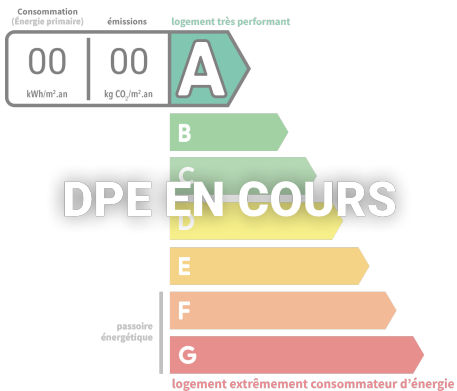

Date diagnostic énergétique : 18/09/2020

Retrouvez toutes nos annonces sur notre site
www.immobilier-et-compagnie.fr

Quelque chose de bien, quelque chose d'humain !