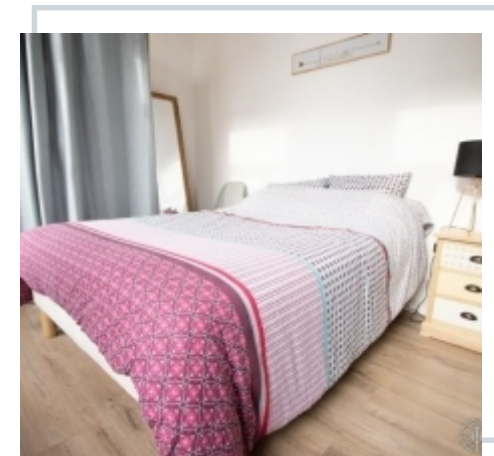

Retrouvez toutes nos annonces sur notre site
www.immobilier-et-compagnie.fr

Quelque chose de bien, quelque chose d'humain !