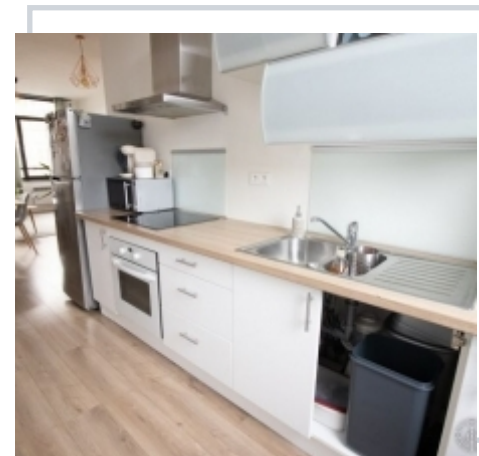

Retrouvez toutes nos annonces sur notre site
www.immobilier-et-compagnie.fr

Quelque chose de bien, quelque chose d'humain !