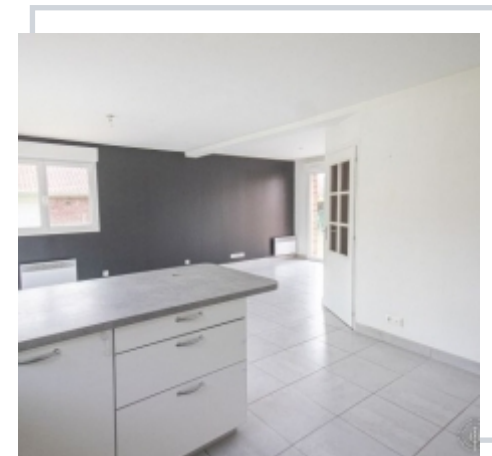

EXCLUSIVITÉ

HYPER CENTRE DE TEMPLEUVE, MAISON 3 CHAMBRES, JARDIN ET GARAGE

Templeuve

Jolie maison semi-mitoyenne de 664 m², environ orientée sud-est, assez large, et découverte sur un terrain de 35 m² avec un grand jardin, un cellier, un wc au 1er étage, 3 chambres et un salon avec cheminée. Le petit garage est en bon état. Vous disposez non seulement d'un grand espace de parking et tout ceci à proximité de commerces, écoles et des axes routiers. Venez vite la visiter.

272 000 €
dont 4.41% FAI

Loué par Immo & Cie