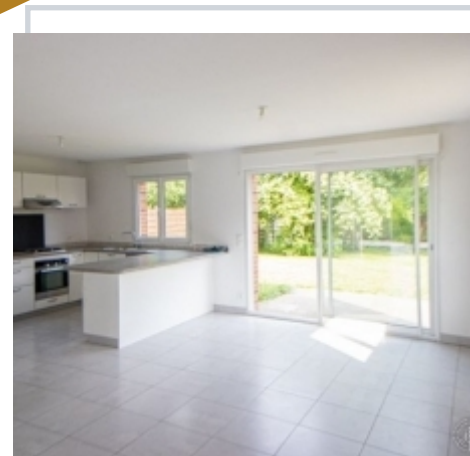

EXCLUSIVITÉ

HYPER CENTRE DE TEMPLEUVE, MAISON 3 CHAMBRES, JARDIN ET GARAGE

Templeuve

Jolie maison semi-mitoyenne de 664 m², environ orientée sud-est, assez large, et découverte sur un terrain de 35 m² avec un grand jardin, un cellier, un wc au 1er étage, 3 chambres et un salon avec cheminée. Le petit garage est en bon état. Vous disposez non seulement d'un grand espace de parking et tout ceci à proximité de commerces, écoles et des axes routiers. Venez vite la visiter.

272 000 €
dont 4.41% FAI

Loué par Immo & Cie