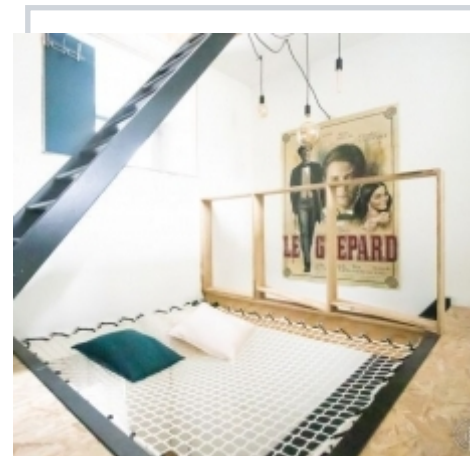

Retrouvez toutes nos annonces sur notre site
www.immobilier-et-compagnie.fr

Quelque chose de bien, quelque chose d'humain !