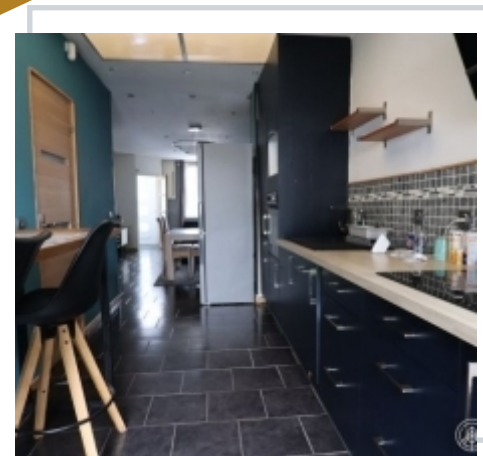

LOMME CANTELEU, MAISON 1930 DÉVELOPPANT 95M² HABITABLES, 4 PIÈCES, UN JARDIN DE VII

Lomme

Au RDC, vous serez accueillant un grand salon/séjour, équipé au maximum de convivialité pour l'espace à vivre. Vous apercevrez par les cloisons, sans vis-à-vis et les volumes généreux ne demandent qu'à être occupés. La chambre pouvant être divisée en deux.

226 000 €

Loué par Immo & Cie