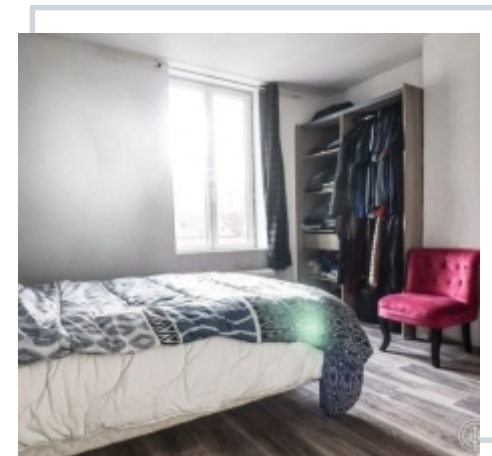

LOMME CANTELEU, MAISON 1930 DÉVELOPPANT 95M² HABITABLES, 4 PIÈCES, UN JARDIN DE VII

Lomme

Au RDC, vous serez accueillant un grand salon/séjour, équipé au maximum de convivialité pour l'espace à vivre. Vous apercevrez par les cloisons, sans vis-à-vis et les volumes généreux ne demandent qu'à être occupés. La chambre pouvant être divisée en deux.

226 000 €

Loué par Immo & Cie