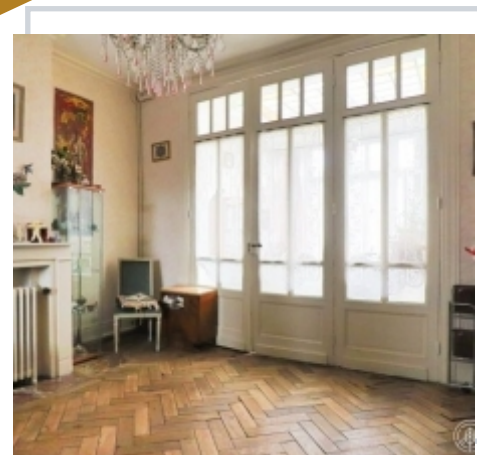

Retrouvez toutes nos annonces sur notre site
www.immobilier-et-compagnie.fr

Quelque chose de bien, quelque chose d'humain !