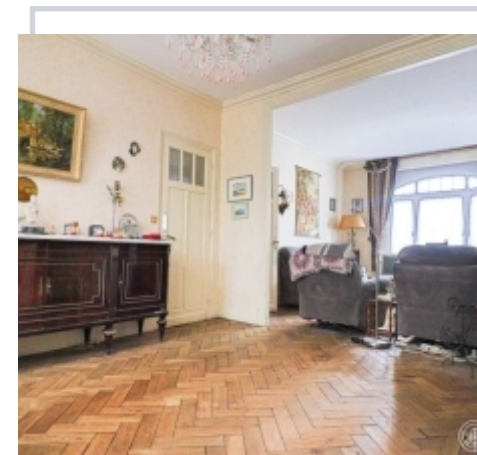

Retrouvez toutes nos annonces sur notre site
www.immobilier-et-compagnie.fr

Quelque chose de bien, quelque chose d'humain !