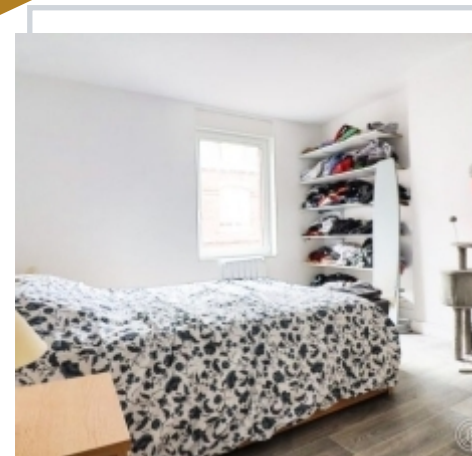

Retrouvez toutes nos annonces sur notre site
www.immobilier-et-compagnie.fr

Quelque chose de bien, quelque chose d'humain !