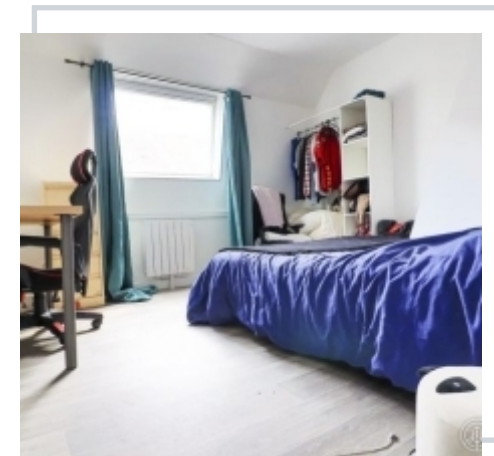

Retrouvez toutes nos annonces sur notre site
www.immobilier-et-compagnie.fr

Quelque chose de bien, quelque chose d'humain !