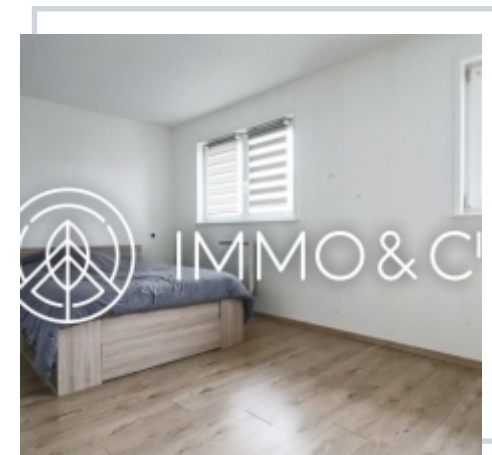

EXCLUSIVITÉ

MAISON BÂTIR, 90 M², 2 CHAMBRES, BUREAU, DÉPENDANCE, AINSI QU'UN JARDIN À L'AVANT ET À L'ARRIÈRE.

Lomme

Un petit jardin en face de la maison ainsi qu'une cuisine équipée et aménagée totalisant 51 m². Le séjour est lumineux et bénéficie d'un jardin orienté Sud-Ouest. La maison dispose d'une dépendance. À l'étage, une chambre avec salle de douche. Un espace bureau. Le grenier, quant à lui, est idéal pour un logement. Des travaux de rénovation à prévoir, offrant l'opportunité de personnaliser la maison à votre goût.

219 000 €

Loué par Immo & Cie