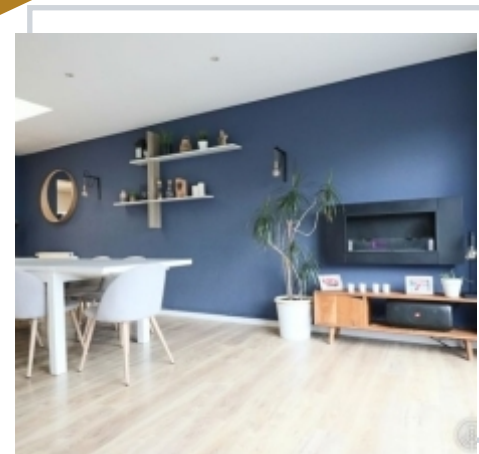

Retrouvez toutes nos annonces sur notre site
www.immobilier-et-compagnie.fr

Quelque chose de bien, quelque chose d'humain !