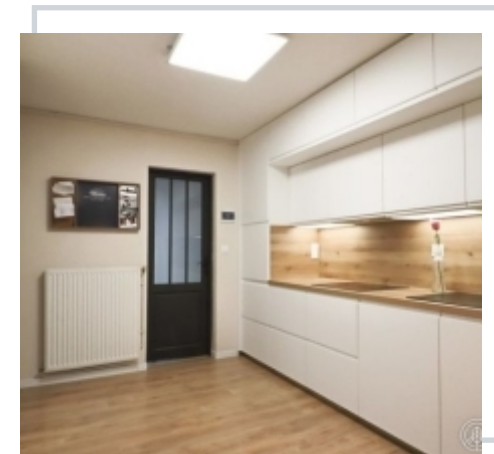

Retrouvez toutes nos annonces sur notre site
www.immobilier-et-compagnie.fr

Quelque chose de bien, quelque chose d'humain !