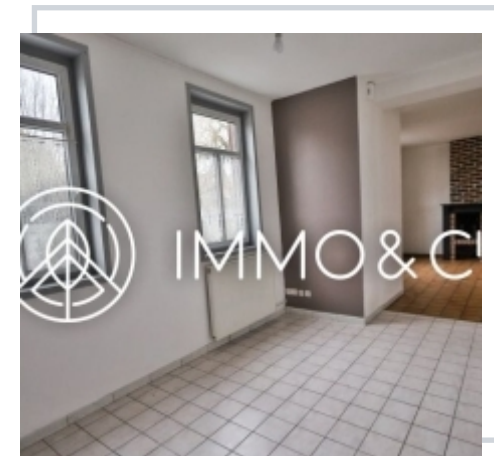

Retrouvez toutes nos annonces sur notre site
www.immobilier-et-compagnie.fr

Quelque chose de bien, quelque chose d'humain !