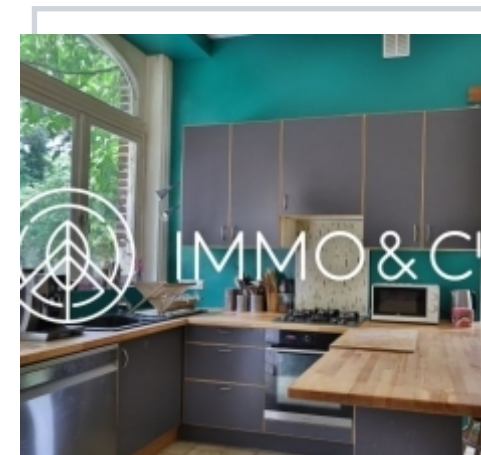

Médiations à la consommation : immomediators.com

Retrouvez toutes nos annonces sur notre site
www.immobilier-et-compagnie.fr

Quelque chose de bien, quelque chose d'humain !