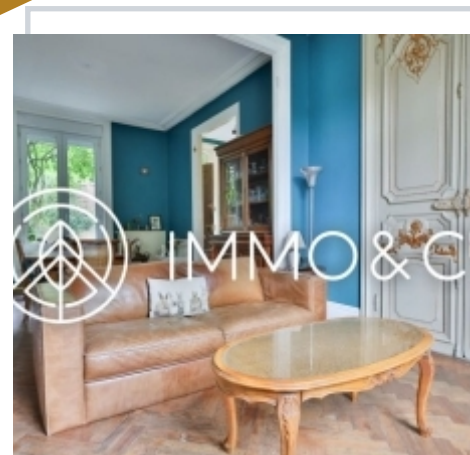

Médiations à la consommation : immomediators.com

Retrouvez toutes nos annonces sur notre site
www.immobilier-et-compagnie.fr

Quelque chose de bien, quelque chose d'humain !