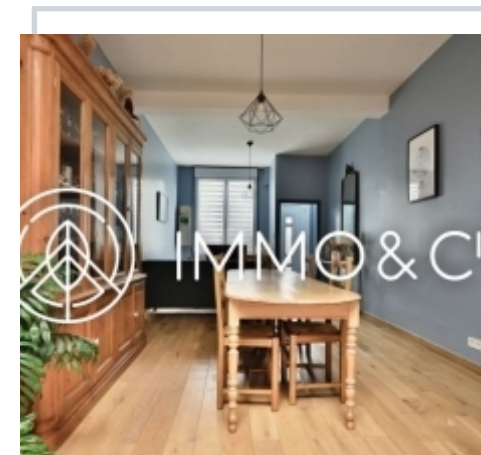

Retrouvez toutes nos annonces sur notre site
www.immobilier-et-compagnie.fr

Quelque chose de bien, quelque chose d'humain !