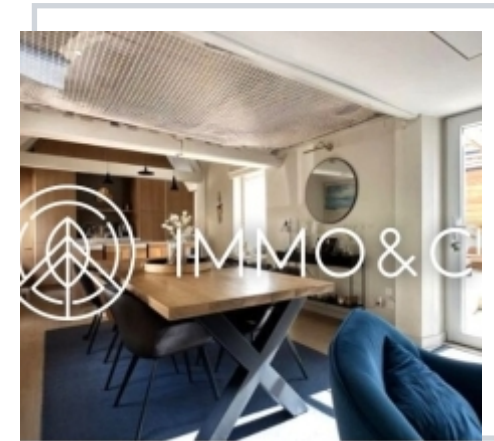

Médiations à la consommation : immomediators.com

Retrouvez toutes nos annonces sur notre site
www.immobilier-et-compagnie.fr

Quelque chose de bien, quelque chose d'humain !