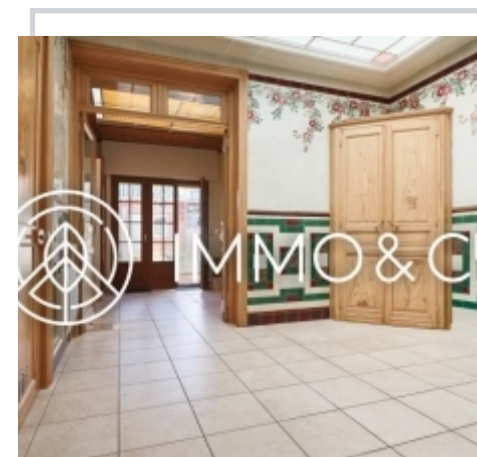

EXCLUSIVITÉ

MAISON 1940 – 90M² – 3 CHAMBRES – JARDIN – GARAGE – CAVE

Lomme

? 100% de nos vendeurs
 Tout a commencé
 ? Et si demain
 ? Contentez-vous de la valeur de
 ...

226 000 €

Coût énergétique annuel : 2 890,00 €