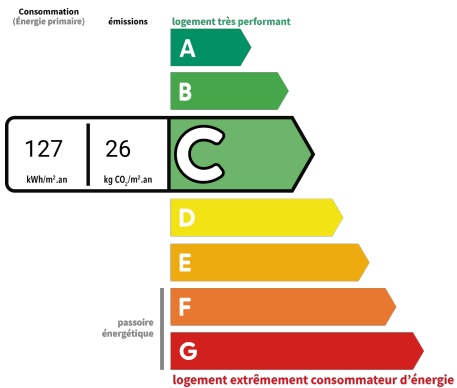

LOMME - MAISON 1930, DÉVELOPPANT 112 M², 4 PIÈCES, UNE GRANDE TERRASSE

Lomme

En exclusivité chez IMMO & CIE – Coup de cœur !
Découvrez cette charmante maison 1930 de 112 m² parfaitement entretenue à Lomme, proche de toutes commodités, des transports et du marché. Elle offre une pièce de vie ultra-lumineuse avec cuisine moderne équipée, ouverte sur une cour et un jardin exposé sud-est. À l'étage, profitez de 3 chambres (dont une avec dressing et une autre avec mezzanine), d'une salle de bain et d'un WC séparé. Aucun travaux à prévoir, posez vos meubles dans ce véritable cocon familial !

Réf. LOM809

239 000 €

* Dont émissions de gaz à effet de serre

peu d'émissions de CO₂

émissions de CO₂ très importantes

Retrouvez toutes nos annonces sur notre site
www.immobilier-et-compagnie.fr

Quelque chose de bien, quelque chose d'humain !