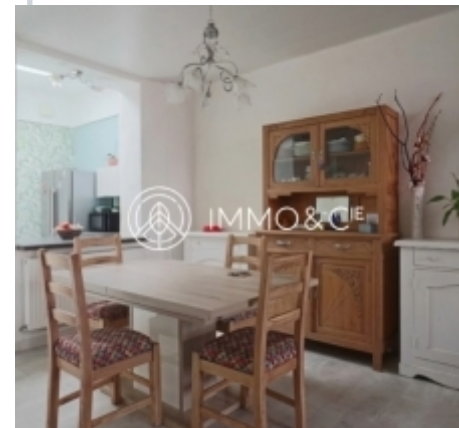

Retrouvez toutes nos annonces sur notre site
www.immobilier-et-compagnie.fr

Quelque chose de bien, quelque chose d'humain !