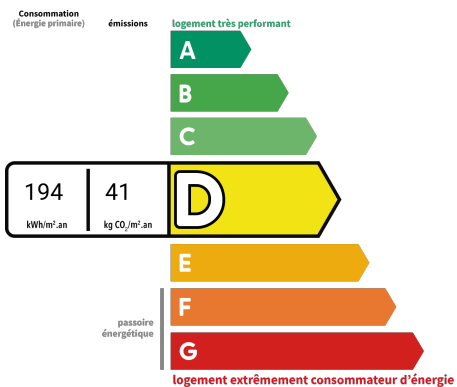

APPARTEMENT T3 DE 57 M² OFFRANT UN CADRE DE VIE EXCEPTIONNEL

Lambersart

À Lambersart, idéalement situé à seulement 100 mètres du métro Pont Supérieur, découvrez cet appartement T3 de 57 m² offrant un cadre de vie exceptionnel et ultra connecté. Vous serez séduit par sa pièce de vie traversante de 30 m² baignée de lumière comprenant un séjour spacieux et une cuisine ouverte. Le bien dispose de deux chambres au calme, d'une cave privative pour le stockage.

Réf. LOM814

128 000 €

Honoraires charge vendeur; + 177€ de charges (Eau chaude et froide, chauffage, parties communes, entretien du parc, ordures ménagères)
Coût énergétique annuel : 880,00 €; Procédure syndicale en cours : non