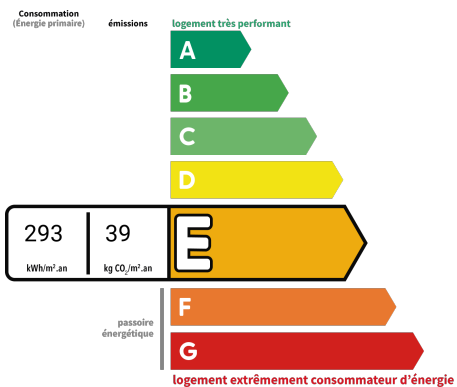

MAISON RÉNOVÉ TYPE 1930, TOTALISANT 95 M², 3 CHAMBRES, UNE BELLE TERRASSE

Lambersart

Exclusivité – Immo & Cie | Charmante maison 1930 à Lambersart (Canteleu) entièrement rénové !!

Nichée dans l'un des secteurs les plus prisés de Lambersart, au cœur du quartier recherché de Canteleu, cette élégante maison des années 1930 de 95m², séduit dès les premiers instants par sa rénovation complète et sa luminosité, cette maison semi-individuelle marie avec subtilité le charme et le confort.

À deux pas du métro Canteleu, des commerces et des écoles et à 5min en vélo de notre belle citadelle de LILLE et le port de plaisance dans la zone Euratechnologie, elle offre un cadre de vie aussi pratique qu'agréable.

Dès l'entrée, vous serez accueilli par une belle pièce de vie traversante d'environ 30 m², baignée de lumière, qui s'ouvre naturellement sur une cuisine moderne de 10 m². Celle-ci profite d'un puits de lumière et de nombreuses fenêtres, créant une atmosphère douce et chaleureuse, idéale pour partager des moments conviviaux.

Le rez-de-chaussée se complète d'un extérieur intimiste de 11 m², parfait pour vos instants de détente, ainsi que d'un WC indépendant et d'une buanderie fonctionnelle.

À l'étage, une spacieuse chambre de 14 m² vous attend, accompagnée d'une grande salle de douche de 10 m² avec un second WC, alliant confort et praticité.

Le dernier niveau accueille deux chambres supplémentaires (11 m² et 14 m²), idéales pour une famille, un espace bureau ou des invités.

* Dont émissions de gaz à effet de serre

peu d'émissions de CO₂

émissions de CO₂ très importantes

Date diagnostic énergétique : 25/03/2026