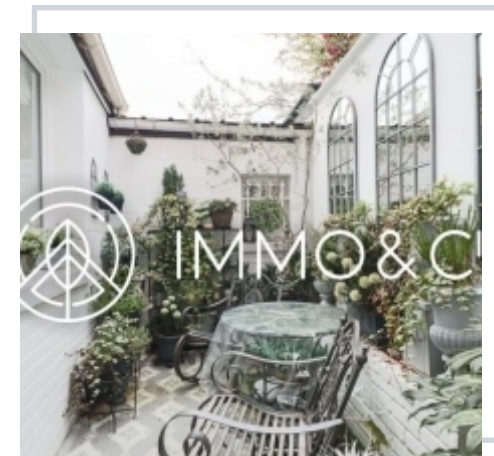

Une cave saine vient parfaire ce bien, offrant un espace de stockage appréciable.

Aucun travaux à prévoir, les fenêtres sont sous garantie décennale

Un bien plein de charme, où il fait bon vivre...
Une visite s'impose !

Réf. LOM815

329 000 €

Coût énergétique annuel : 2 070,00 €

Retrouvez toutes nos annonces sur notre site
www.immobilier-et-compagnie.fr

Quelque chose de bien, quelque chose d'humain !