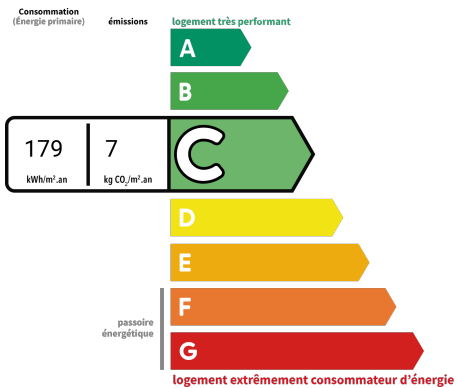

MAISON INDIVIDUELLE, 154M² DE SURFACES HABITABLE, 4 CHAMBRES, BUANDERIE, JARDIN, GARAGE

Quesnoy-sur-Deûle

Magnifique maison traditionnelle individuelle. Pénétrez dans un bel espace de vie de 50 m², agrémenté de son séjour spacieux et de sa cuisine ouverte. Les grandes baies vitrées laissent entrer une lumière douce. Une buanderie, un WC, une cave viennent compléter cet ensemble. À l'étage, 4 chambres, une salle de bain. Le jardin clos, végétalisé et sa grande terrasse, orienté Sud-Ouest, est l'endroit idéal pour partager des moments inoubliables de pur convivialité en famille ou entre amis.

Réf. QSD690

549 000 €

Honoraires charge vendeur

* Dont émissions de gaz à effet de serre

peu d'émissions de CO₂

émissions de CO₂ très importantes

Date diagnostic énergétique : 17/03/2025

Retrouvez toutes nos annonces sur notre site
www.immobilier-et-compagnie.fr

Quelque chose de bien, quelque chose d'humain !