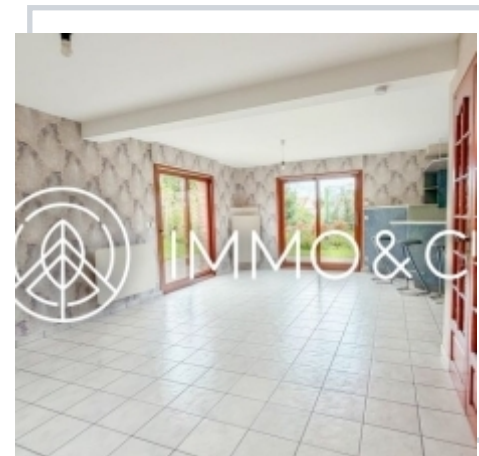

Retrouvez toutes nos annonces sur notre site
www.immobilier-et-compagnie.fr

Quelque chose de bien, quelque chose d'humain !