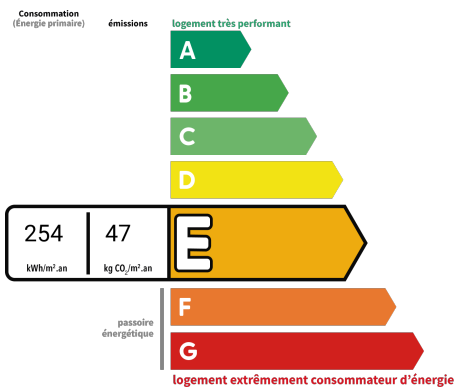

MAISON 1930 LILLE EURATECHNOLOGIES - 135M² - 6 PIÈCES - 4 CHAMBRES + MEZZANINE - JARDIN SUD-OUEST

Lille

LILLE EURATECHNOLOGIES – MAISON 1930 DE 135 m²
Découvrez le charme absolu de l'ancien (carreaux de ciment, planchers) au cœur d'un secteur prisé. Cette demeure familiale offre une vaste pièce de vie lumineuse, 4 chambres spacieuses et une mezzanine coup de cœur. Son atout rare : un magnifique jardin arboré, calme et sans vis-à-vis, exposé Sud-Ouest. À seulement 3 minutes du métro Canteleu et de la Citadelle. Une exclusivité alliant caractère, volumes et sérénité !

Réf. LOM819

398 000 €

Honoraires charge vendeur

* Dont émissions de gaz à effet de serre

peu d'émissions de CO₂

émissions de CO₂ très importantes

Date diagnostic énergétique : 28/02/2026

Retrouvez toutes nos annonces sur notre site
www.immobilier-et-compagnie.fr

Quelque chose de bien, quelque chose d'humain !