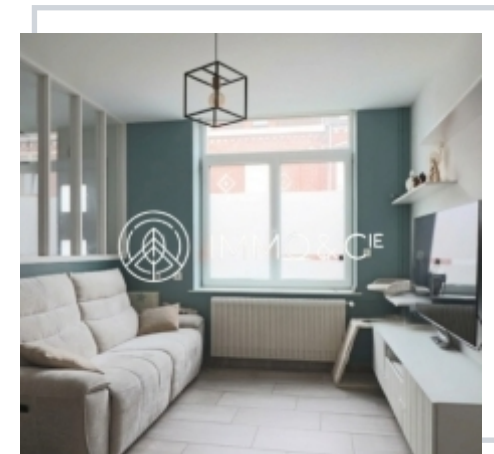

Retrouvez toutes nos annonces sur notre site
www.immobilier-et-compagnie.fr

Quelque chose de bien, quelque chose d'humain !