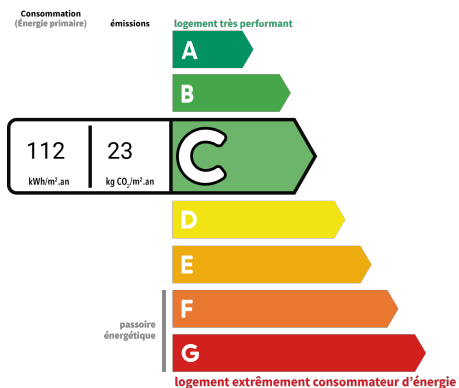

MAISON DE CHARME 90 M² RÉNOVÉE – 3 CH + COMBLES – SECTEUR LA CHOQUE

La Chapelle-d'Armentières

EXCLUSIVITÉ – LA CHAPELLE-D'ARMENTIÈRES (LA CHOQUE)
Découvrez cette charmante maison de ville de 90 m² entièrement rénovée, offrant un cadre de vie paisible et sans travaux. Elle dispose d'une pièce de vie lumineuse avec cuisine équipée, de 3 chambres confortables et d'un extérieur agréable avec atelier. Située au calme, à proximité immédiate de la gare et des axes majeurs, elle offre également un fort potentiel avec ses combles aménageables. Un véritable coup de cœur alliant confort moderne et sérénité !

Réf. LOM823

222 000 €

Honoraires charge vendeur

* Dont émissions de gaz à effet de serre

peu d'émissions de CO₂

émissions de CO₂ très importantes

Date diagnostic énergétique : 30/05/2022

Retrouvez toutes nos annonces sur notre site
www.immobilier-et-compagnie.fr

Quelque chose de bien, quelque chose d'humain !