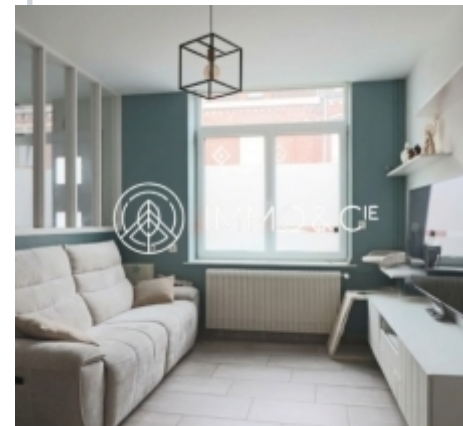

Retrouvez toutes nos annonces sur notre site
www.immobilier-et-compagnie.fr

Quelque chose de bien, quelque chose d'humain !