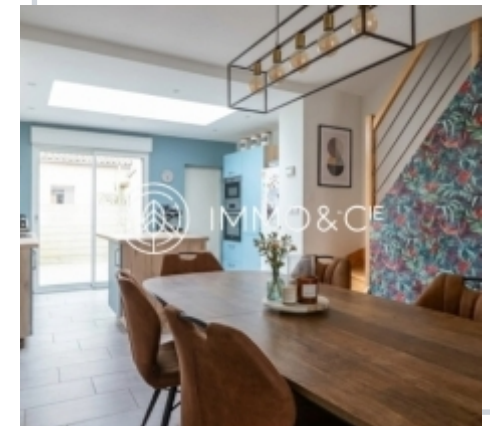

Retrouvez toutes nos annonces sur notre site
www.immobilier-et-compagnie.fr

Quelque chose de bien, quelque chose d'humain !