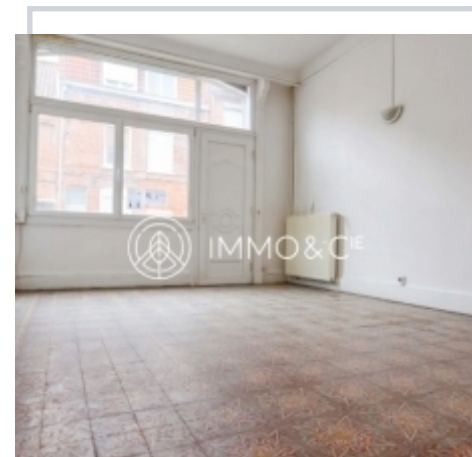

Retrouvez toutes nos annonces sur notre site
www.immobilier-et-compagnie.fr

Quelque chose de bien, quelque chose d'humain !