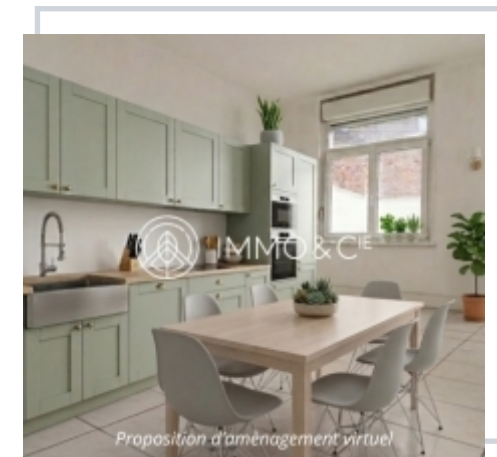

Retrouvez toutes nos annonces sur notre site
www.immobilier-et-compagnie.fr

Quelque chose de bien, quelque chose d'humain !