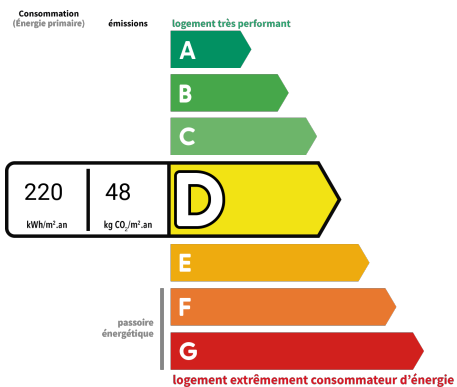

EXCLUSIVITÉ

LOMME EURATECHNOLOGIE - MAISON DÉVELOPPANT 160M² HABITABLES - 7 PIÈCES - UNE TERRASSE

Lomme

Découvrez cette superbe maison lilloise de 160 m² habitables, offrant le charme authentique de l'ancien (briques, hauteur sous plafond) et de magnifiques volumes baignés de lumière. Parfaitement configurée pour une famille ou un projet de colocation à forte rentabilité, elle dispose d'une grande cuisine dînatoire, d'un séjour convivial, de 6 belles chambres et d'une agréable terrasse de 15 m². Idéalement située au pied des transports, des commerces et du pôle Euratechnologies, cette opportunité rare offre un potentiel d'aménagement exceptionnel

Réf. LOM825

285 000 €

* Dont émissions de gaz à effet de serre

peu d'émissions de CO₂

émissions de CO₂ très importantes

Date diagnostic énergétique : 27/10/2026

Retrouvez toutes nos annonces sur notre site
www.immobilier-et-compagnie.fr