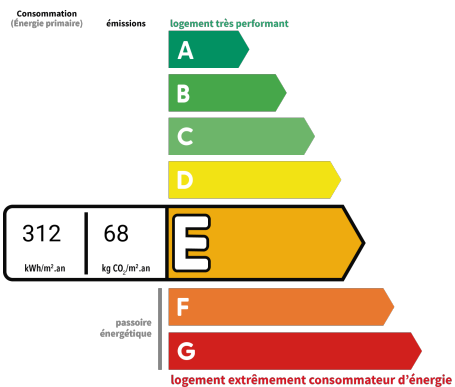

## MAISON SEMI-MITOYENNE 1930 | 108 M<sup>2</sup> | 3 CHAMBRES + BUREAU | JARDIN | SECTEUR EURATECHNOLOGIES

Lomme

Lille Euratechnologies – Maison 1930 avec Jardin  
Découvrez cette charmante maison semi mitoyenne de 110 m<sup>2</sup>, située au cœur d'un secteur ultra recherché, à deux pas du métro Canteleu. Elle offre un bel espace de vie traversant avec cuisine ouverte, 3 belles chambres, un bureau et une cave. Son véritable atout : un superbe jardin arboré exposé Sud-Ouest et sans vis-à-vis. Une opportunité rare au cachet préservé, idéale pour concevoir votre futur cocon citadin ! (Maison vendue vide / suggestions d'aménagement virtuel sur demande).

Réf. LOM827

**289 000 €**

Honoraires charge vendeur

**\* Dont émissions de gaz à effet de serre**

peu d'émissions de CO<sub>2</sub>

Date diagnostic énergétique : 23/02/2024

Retrouvez toutes nos annonces sur notre site  
[www.immobilier-et-compagnie.fr](http://www.immobilier-et-compagnie.fr)