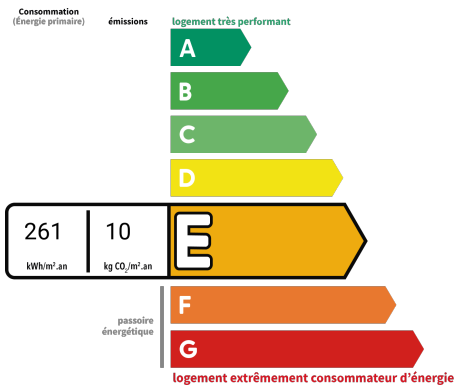

## LAMBERSART CANTELEU, MAISON 1930 - 50M<sup>2</sup> À FORT POTENTIEL, 2 GRANDES CHAMBRES, 2MIN À PIEDS DU MÉTRO

Lambersart

EXCLUSIVITÉ IMMO ET CIE – LAMBERSART CANTELEU  
 Le compromis idéal entre maison et appartement ! Découvrez cette charmante 1930 de 50 m<sup>2</sup> avec 2 chambres, idéalement cachée au calme d'une jolie courée et à seulement 2 minutes à pied du métro. Toiture récente et intérieur à fort potentiel : une véritable page blanche sans charges de copropriété, parfaite pour créer votre cocon ou réaliser un investissement locatif ultra rentable. Faites l'achat malin du secteur !

Réf. LOM828

**136 000 €**

Honoraires charge vendeur  
 Coût énergétique annuel : 1 100,00 €

Date diagnostic énergétique : 29/04/2026

**\* Dont émissions de gaz à effet de serre**

peu d'émissions de CO<sub>2</sub>