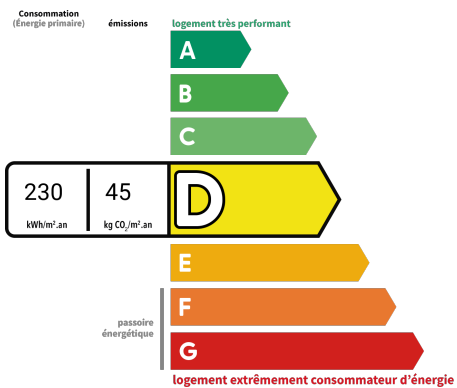

LOCATION MAISON DE 84M2 SUR 141M2, 2 CHAMBRES, JARDIN, GARAGE MOTO VÉLO

Bersée

À louer au cœur de Bersée, charmante maison de 84 m² alliant confort, praticité et cadre agréable.

Située en centre-ville, cette maison offre un bel espace de vie lumineux avec un salon-séjour de 25 m², idéal pour partager des moments en famille ou entre amis. La cuisine meublée de 13 m² est équipée d'une plaque de cuisson et d'une hotte, prête à accueillir vos repas du quotidien.

Le rez-de-chaussée comprend également un WC indépendant ainsi qu'un agréable jardin d'hiver apportant luminosité et espace supplémentaire toute l'année. **750 €** + 40€ de charges (provision sur tom et entretien chaudière)

*** Dont émissions de gaz à effet de serre**

peu d'émissions de CO₂

Date diagnostic énergétique : 28/05/2022

À l'étage, vous trouverez :

calme tout en bénéficiant des commodités du centre de Bersée.

Retrouvez toutes nos annonces sur notre site www.immobilier-et-compagnie.fr