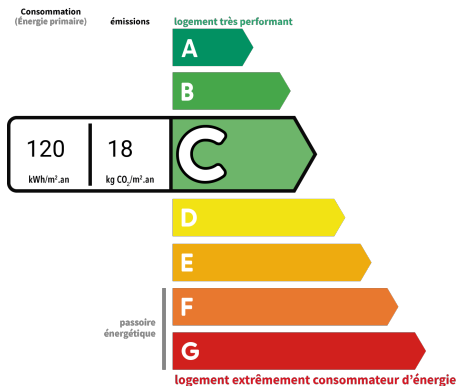

MAISON INDIVIDUELLE D'EXCEPTION 230M² • 7 CHAMBRES + BUREAU • JARDIN SUD-OUEST

Capinghem

COUP DE CŒUR IMMO & CIE – CAPINGHEM (SECTEUR ÉGLISE)
Découvrez cette magnifique maison individuelle familiale de 230 m² utiles, sans aucun travaux à prévoir. Elle offre une pièce de vie XXL de 60 m² avec insert, une cuisine ouverte équipée et un jardin arboré exposé plein sud-ouest. Idéal pour une grande famille ou le télétravail, l'espace nuit se compose de 7 chambres spacieuses et d'un bureau fermé. Un garage de 22 m² et un parking privatif complètent ce bien rare, situé à 8 minutes à pied de toutes les commodités. Une opportunité rare à visiter sans tarder !

Réf. LOM630

599 000 €

Honoraires charge vendeur

Coût énergétique annuel : 1 720,00 €

*** Dont émissions de gaz à effet de serre**

peu d'émissions de CO₂

émissions de CO₂ très importantes

Date diagnostic énergétique : 18/06/2025