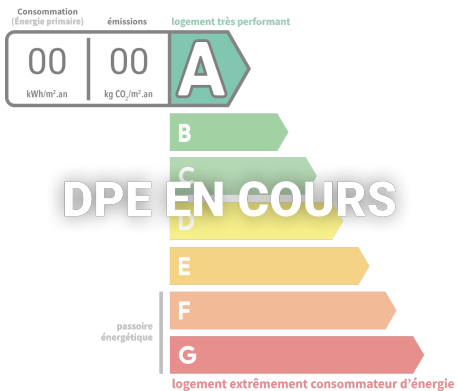

* Dont émissions de gaz à effet de serre

peu d'émissions de CO₂

A 00

GES EN COURS

émissions de CO₂ très importantes