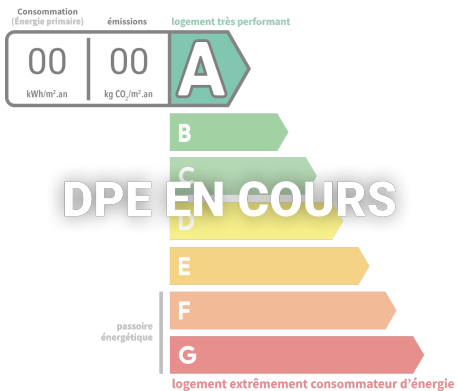

Médiations à la consommation : immomediators.com

Retrouvez toutes nos annonces sur notre site
www.immobilier-et-compagnie.fr

Quelque chose de bien, quelque chose d'humain !