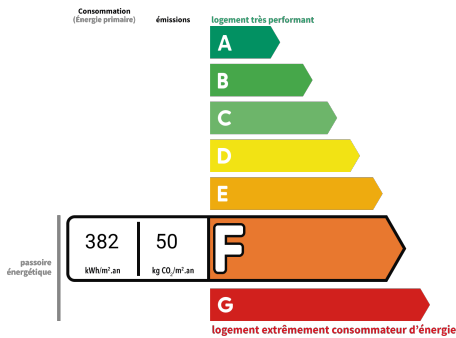

DÉCOUVREZ CETTE SPACIEUSE MAISON FAMILIALE AU FORT POTENTIEL, SITUÉE DANS UN SECTEUR RECHERCHÉ !

Lomme

Charmante maison familiale aux beaux volumes, située dans un secteur recherché.

Elle offre un séjour avec insert, une cuisine fermée, une buanderie, 3 chambres dont une avec salle d'eau privative et une avec espace bureau, ainsi qu'une grande chambre avec mezzanine.

Réf. LOM940

253 000 €

*** Dont émissions de gaz à effet de serre**

peu d'émissions de CO₂

Date diagnostic énergétique : 26/06/2026

Logement à consommation énergétique excessive : classe F

Retrouvez toutes nos annonces sur notre site
www.immobilier-et-compagnie.fr