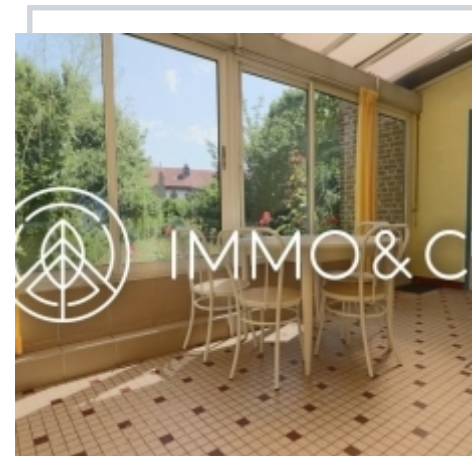

Retrouvez toutes nos annonces sur notre site
www.immobilier-et-compagnie.fr

Quelque chose de bien, quelque chose d'humain !