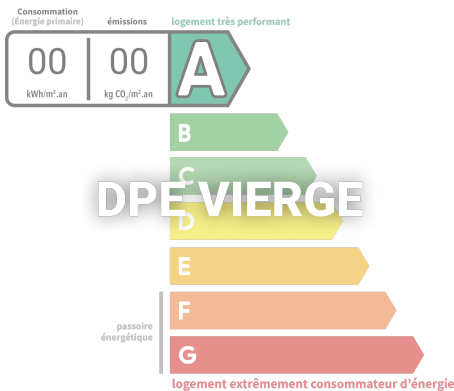

* Dont émissions de gaz à effet de serre

peu d'émissions de CO₂

A ——— 00

GES VIERGE

B
C
D
E
F
G

émissions de CO₂ : très importantes