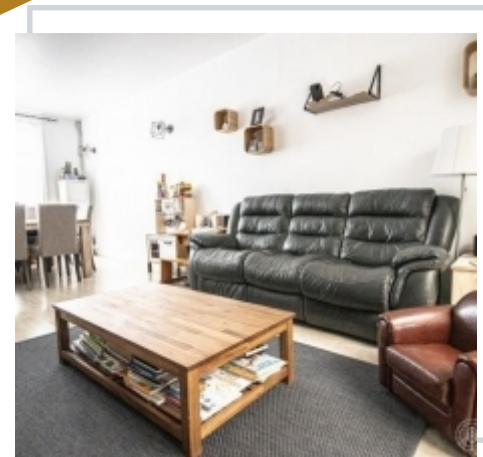

EXCLUSIVITÉ

MAISON DE VILLE TOTALISANT 115 M², 3 CHAMBRES, JARDIN

La Madeleine

A proximité du vieux Paris, se trouve une superbe maison de ville d'exception. Une belle pièce de vie lumineuse et spacieuse, entièrement équipée et conviviale. Au rez-de-chaussée une grande salle à manger lumineuse avec un dressing minimal. Au deuxième étage 2 chambres lumineuses. Une terrasse et un jardin clos et clos. Une dépendance pour terminer la visite.

295 000 €
dont 5.08% FAI

Loué par Immo & Cie