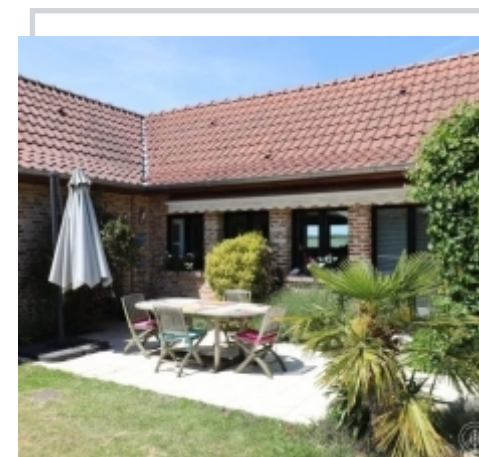

EXCLUSIVITÉ

JOLIE FLAMANDE INDIVIDUELLE, SEMI PLAIN PIED, 5 CHAMBRES

Cappelle-en-Pévèle

Vous tomberez sous le charme de cette jolie maison individuelle en semi pied sur un terrain de 1000m². Un vaste hall d'entrée vous accueille. La cuisine à l'équipement complet est agrémentée par ses voûtains et sa cheminée. Une salle de bain de 9m² est située au rez-de-chaussée. Au premier étage, vous trouverez un très grand salon avec sa 3 chambres. Pour le côté pratique, un garage, un cellier et grenier, une place de parking.

465 000 €

Honoraires inclus; Charge acqureur 3,23 % TTC (450 000 € hors honoraires)

Loué par Immo & Cie