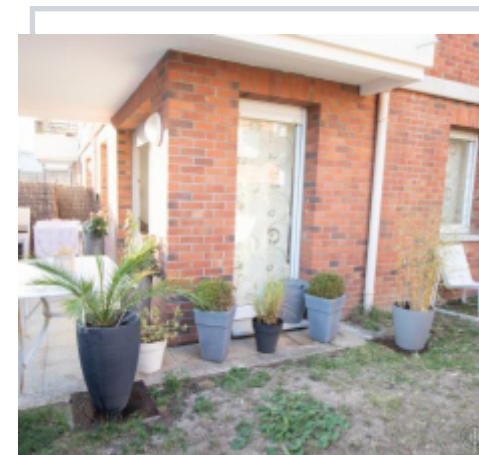

Retrouvez toutes nos annonces sur notre site
www.immobilier-et-compagnie.fr

Quelque chose de bien, quelque chose d'humain !