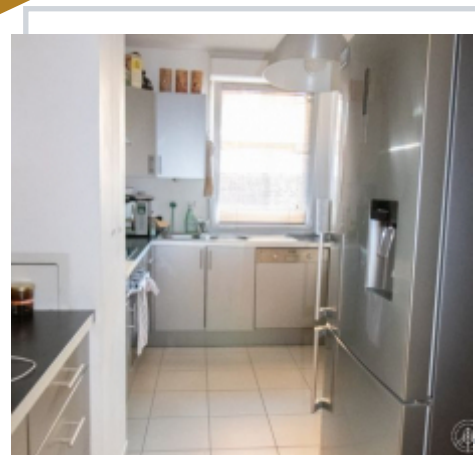

Retrouvez toutes nos annonces sur notre site
www.immobilier-et-compagnie.fr

Quelque chose de bien, quelque chose d'humain !