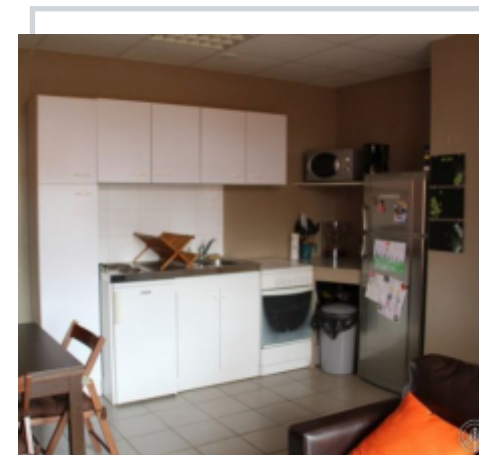

EXCLUSIVITÉ

MAISON FLAMANDE MITOYENNE, 60M² HAB APRÈS AMÉNAGEMENT DU GRENIER, JARDIN DE 35M² SUD, PLACE DE PARKING.

Avelin

EXCLUSIVITE CENTRE
Venez découvrir ce bien d'exception comprenant 37.43m² au rez de chaussée, un grand séjour, une chambre, une salle de bain, une cuisine équipée par les voutains et un grenier aménagé. Vous avez la possibilité de louer un terrain de 35m² et une place de parking. Un architecte peut vous aider dans l'élaboration de votre projet afin que vous réalisiez votre rêve. Une opportunité authentique, un bien rare sur le secteur!!!

146 000 €

Honoraires inclus; Charge acqureur 4,11 % TTC (140 000 € hors honoraires)

Loué par Immo & Cie