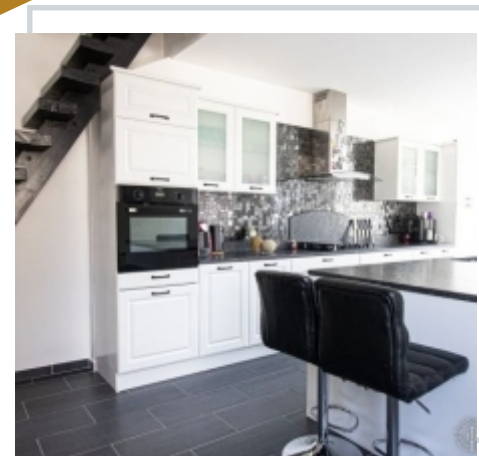

Retrouvez toutes nos annonces sur notre site
www.immobilier-et-compagnie.fr

Quelque chose de bien, quelque chose d'humain !