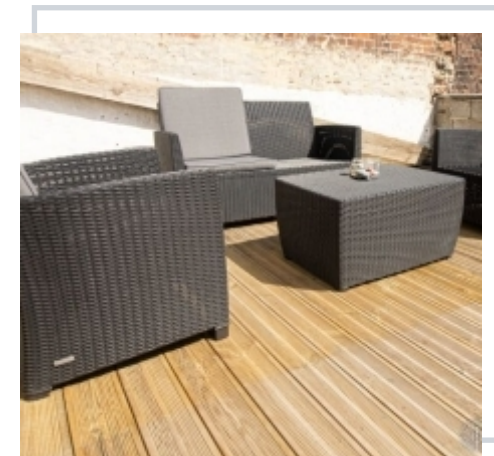

Retrouvez toutes nos annonces sur notre site
www.immobilier-et-compagnie.fr

Quelque chose de bien, quelque chose d'humain !