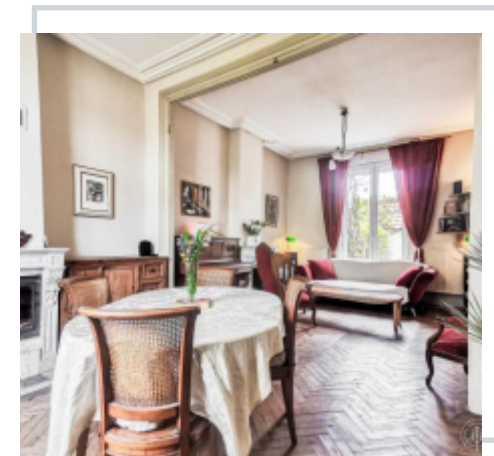

Retrouvez toutes nos annonces sur notre site
www.immobilier-et-compagnie.fr

Quelque chose de bien, quelque chose d'humain !