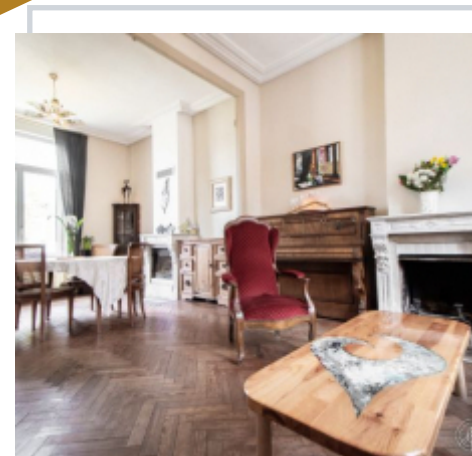

Retrouvez toutes nos annonces sur notre site
www.immobilier-et-compagnie.fr

Quelque chose de bien, quelque chose d'humain !