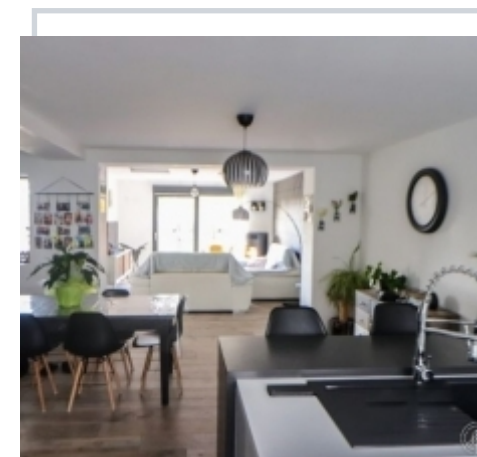

Retrouvez toutes nos annonces sur notre site
www.immobilier-et-compagnie.fr

Quelque chose de bien, quelque chose d'humain !