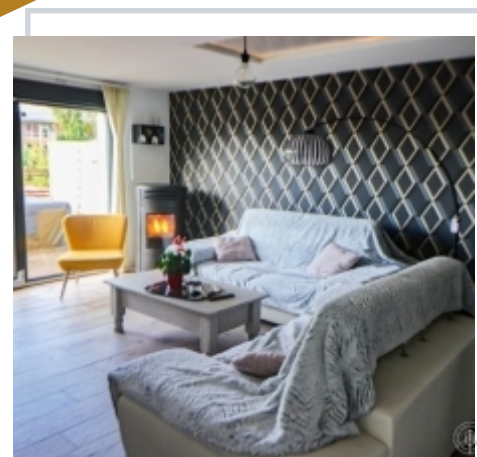

Retrouvez toutes nos annonces sur notre site
www.immobilier-et-compagnie.fr

Quelque chose de bien, quelque chose d'humain !