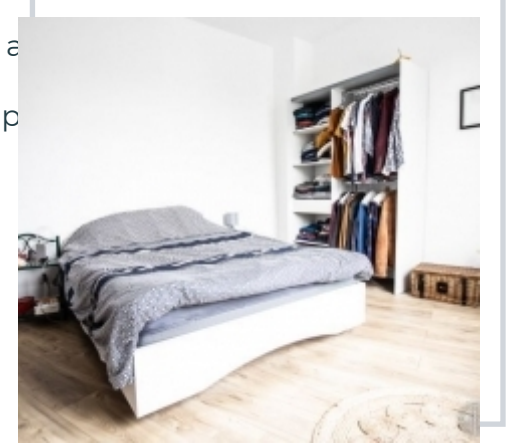

Retrouvez toutes nos annonces sur notre site
www.immobilier-et-compagnie.fr

Quelque chose de bien, quelque chose d'humain !