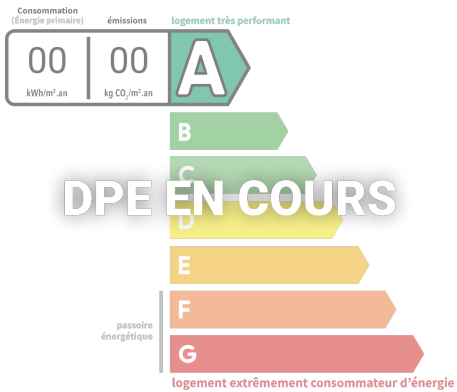

## Neuville-en-Ferrain

Terrain viabilisé constructible dans un ensemble résidentiel

Terrain constructible dans un ensemble résidentiel avec autorisations accordées d'aménagement, recours des tiers purgés.

Terrain (en vert sur le plan)

Ref. LOM462

557m<sup>2</sup> de surface utile

**256 650 €**  
dont **0.00% FAI**

Retrouvez toutes nos annonces sur notre site  
[www.immobilier-et-compagnie.fr](http://www.immobilier-et-compagnie.fr)