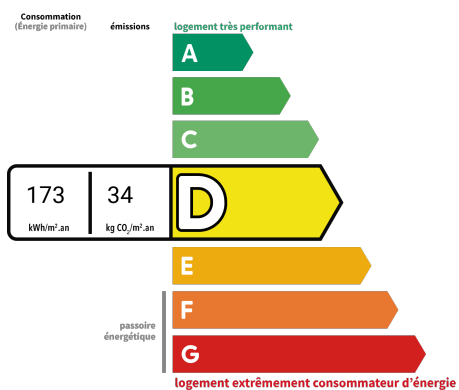

MONCHEAUX, SEMI-INDIVIDUELLE 2 CHAMBRES

Moncheaux

Semi individuelle, 2 chambres.
Idéalement située, venez découvrir cette maison de 60 m² habitables. Dès le hall vous découvrirez le salon séjour lumineux donnant accès sur la cuisine entièrement équipée. Au 1er étage, vous disposez de deux chambres et d'une salle de douche. Vous bénéficierez également d'une cour de 15 m².
Idéal pour investisseur ou 1er achat !!

Réf. EWM418

150 000 €
dont 6.67% FAI

* Dont émissions de gaz à effet de serre

peu d'émissions de CO₂

émissions de CO₂ très importantes

Date diagnostic énergétique : 23/05/2022

Retrouvez toutes nos annonces sur notre site
www.immobilier-et-compagnie.fr

Quelque chose de bien, quelque chose d'humain !