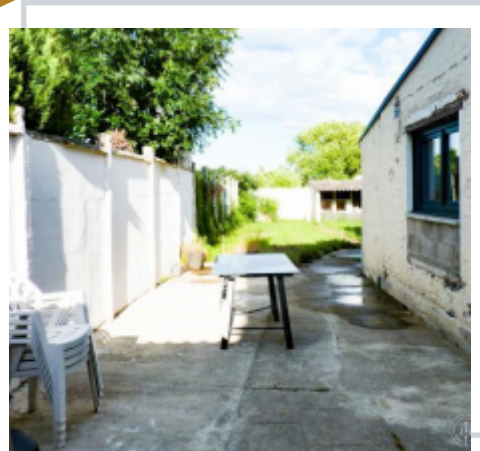

## MAISON SEMI-INDIVIDUELLE, 3 CHAMBRES, JARDIN ET GARAGE.

Raimbeaucourt

ImmoetCie Pont à M... é, secteur Moncheaux

Maison... Salon -séjour... entièrement équipée neuve, dressing.

3 chambres, un dressing, wc et au second

garage et moto, cave, jardin et dépendance.

**1 050 €**  
; + 50€ de charges

libre fin Août.

**Loué par Immo & Cie**

Retrouvez toutes nos annonces sur notre site  
[www.immobilier-et-compagnie.fr](http://www.immobilier-et-compagnie.fr)