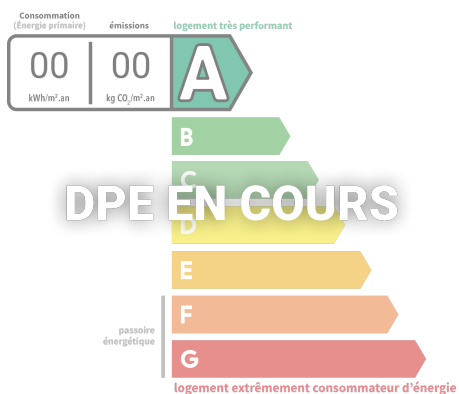

Retrouvez toutes nos annonces sur notre site
www.immobilier-et-compagnie.fr

Quelque chose de bien, quelque chose d'humain !