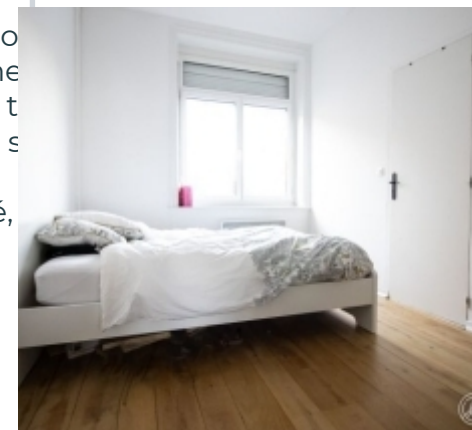

## La Madeleine

La Madeleine, Appartement de 42.02 m<sup>2</sup> Loi Carrez, serteur d

**Loué par Immo & Cie**

vous propose ce superbe appartement de 42 m<sup>2</sup> situé au 1er étage d'une petite copropriété  
**146 000 €**  
 Honoraires charge vendeur : 140€ de charges (syndic, extincteurs, assurance)  
 secteur centre de La Madeleine, proche  
 de toutes commodités (commerces, gare, bus, écoles...)  
**Procédure syndicale en cours : non**